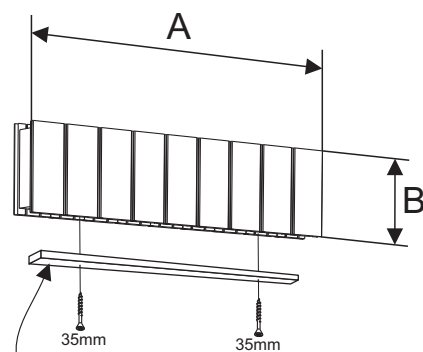

Glass wall 6L, 6H, 9L, 9H

Glasparti 6L, 6H, 9L, 9H

Only for glass section mounted in sauna room
Bara för glassektion monterad i basturum

12x45x490mm (6L, 6H)
12x45x745mm (9L, 9H)

	A(mm)	B(mm)	C(mm)	D(mm)
6L	506	189	506	1781
6H	506	102	506	1866
9L	762	189	762	1781
9H	762	102	762	1866

Glass wall mounted in sauna room

Glasparti monterad i basturum

D=Dörrsektion
W=Väggsektion
G=Glassektion
C=Hörn stolpe

D=Door section
W=Wall section
G=Glass section
C=Corner post

Glass wall mounted in sauna room Glasparti monterad i basturum

Assembly
instructions

Sauna
room

Assembly of glass wall

Montering av glasparti

60mm