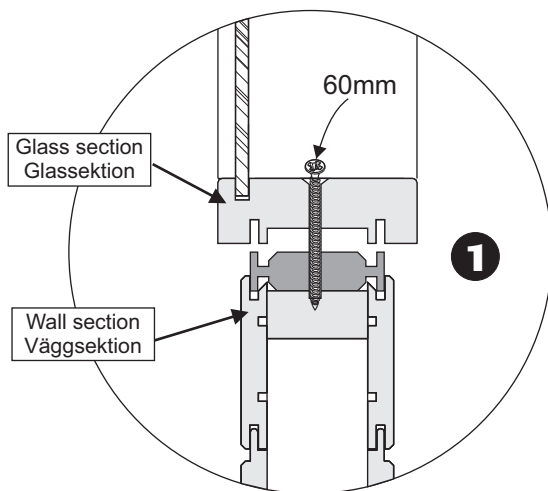

Glass wall 6L, 6H, 9L, 9H

Glasparti 6L, 6H, 9L, 9H

Only for glass section mounted in sauna room
Bara för glassektion monterad i basturum

12x45x490mm (6L, 6H)
12x45x745mm (9L, 9H)

	A(mm)	B(mm)	C(mm)	D(mm)
6L	506	189	506	1781
6H	506	102	506	1866
9L	762	189	762	1781
9H	762	102	762	1866

Glass wall mounted in sauna room

Glasparti monterad i basturum

D=Dörrsektion
W=Väggsektion
G=Glassektion
C=Hörn stolpe

D=Door section
W=Wall section
G=Glass section
C=Corner post

Glass wall mounted in sauna room Glasparti monterad i basturum

Assembly
instructions

Sauna
room

Assembly of glass wall

Montering av glasparti

60mm