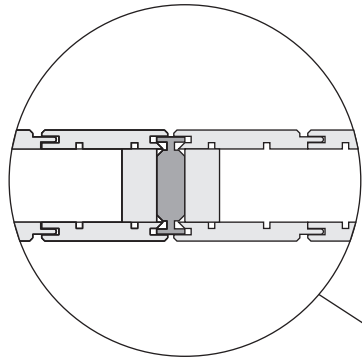

Glass wall 6L, 6H, 9L, 9H

Glasparti 6L, 6H, 9L, 9H

Only for glass section mounted in sauna room
Bara för glassektion monterad i basturum

12x45x490mm (6L, 6H)
12x45x745mm (9L, 9H)

	A(mm)	B(mm)	C(mm)	D(mm)
6L	506	189	506	1781
6H	506	102	506	1866
9L	762	189	762	1781
9H	762	102	762	1866

Glass wall mounted in sauna room

Glasparti monterad i basturum

D=Dörrsektion
W=Väggsektion
G=Glassektion
C=Hörn stolpe

D=Door section
W=Wall section
G=Glass section
C=Corner post

Glass wall mounted in sauna room Glasparti monterad i basturum

Assembly
instructions

Sauna
room

Assembly of glass wall

Montering av glasparti

60mm