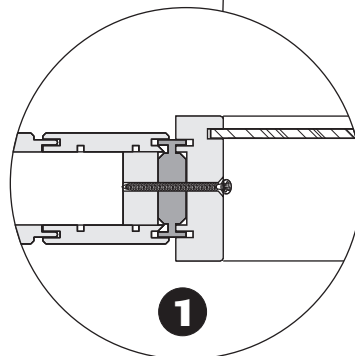

Glass wall 6L, 6H, 9L, 9H

Glasparti 6L, 6H, 9L, 9H

Only for glass section mounted in sauna room
Bara för glassektion monterad i basturum

12x45x490mm (6L, 6H)
12x45x745mm (9L, 9H)

	A(mm)	B(mm)	C(mm)	D(mm)
6L	506	189	506	1781
6H	506	102	506	1866
9L	762	189	762	1781
9H	762	102	762	1866

Glass wall mounted in sauna room

Glasparti monterad i basturum

D=Dörrsektion
W=Väggsektion
G=Glassektion
C=Hörn stolpe

D=Door section
W=Wall section
G=Glass section
C=Corner post

Glass wall mounted in sauna room Glasparti monterad i basturum

Assembly
instructions

Sauna
room

Assembly of glass wall

Montering av glasparti

60mm