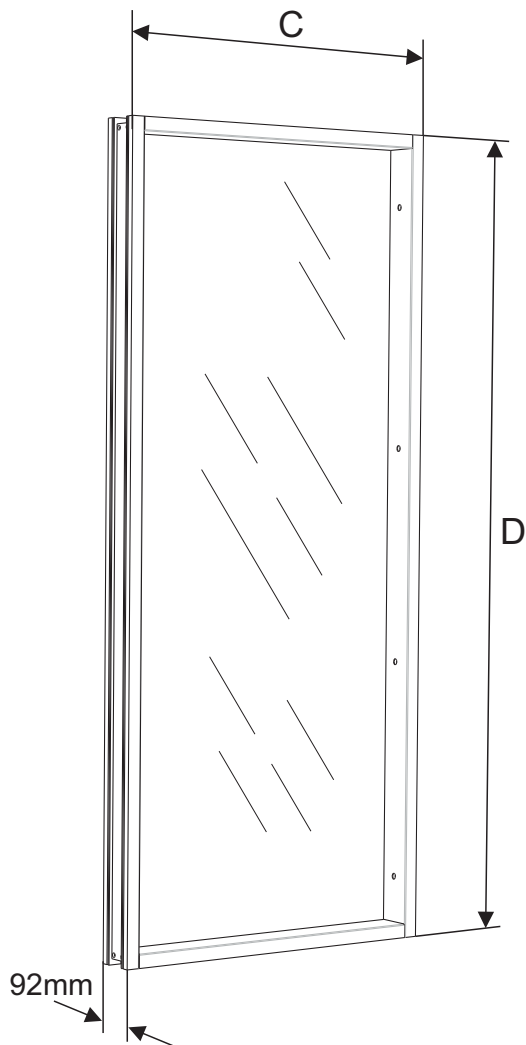

Glass wall 6L, 6H, 9L, 9H

Glasparti 6L, 6H, 9L, 9H

Only for glass section mounted in sauna room
Bara för glassektion monterad i basturum

12x45x490mm (6L, 6H)
12x45x745mm (9L, 9H)

	A(mm)	B(mm)	C(mm)	D(mm)
6L	506	189	506	1781
6H	506	102	506	1866
9L	762	189	762	1781
9H	762	102	762	1866

Glass wall mounted in sauna room

Glasparti monterad i basturum

D=Dörrsektion
W=Väggsektion
G=Glassektion
C=Hörn stolpe

D=Door section
W=Wall section
G=Glass section
C=Corner post

Glass wall mounted in sauna room Glasparti monterad i basturum

Assembly
instructions

Sauna
room

Assembly of glass wall

Montering av glasparti

60mm