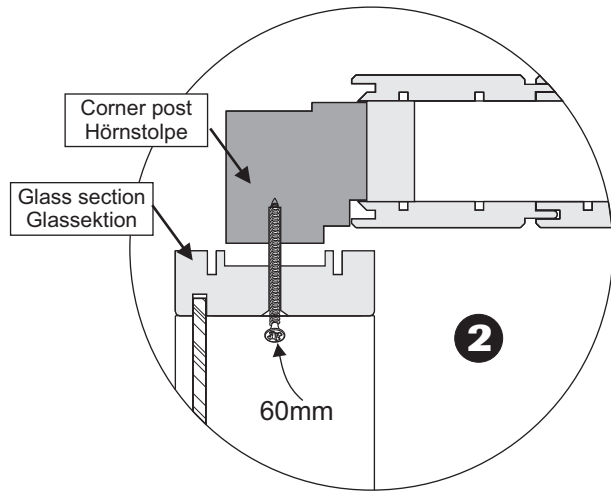

Glass wall 6L, 6H, 9L, 9H

Glasparti 6L, 6H, 9L, 9H

Only for glass section mounted in sauna room
Bara för glassektion monterad i basturum

12x45x490mm (6L, 6H)
12x45x745mm (9L, 9H)

	A(mm)	B(mm)	C(mm)	D(mm)
6L	506	189	506	1781
6H	506	102	506	1866
9L	762	189	762	1781
9H	762	102	762	1866

Glass wall mounted in sauna room

Glasparti monterad i basturum

D=Dörrsektion
W=Väggsektion
G=Glassektion
C=Hörn stolpe

D=Door section
W=Wall section
G=Glass section
C=Corner post

Glass wall mounted in sauna room Glasparti monterad i basturum

Assembly
instructions

Sauna
room

Assembly of glass wall

Montering av glasparti

60mm