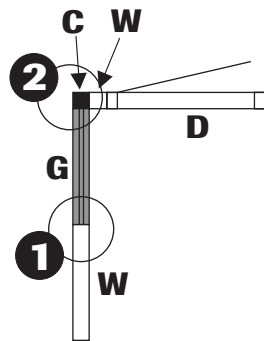

Glass wall 6L, 6H, 9L, 9H

Glasparti 6L, 6H, 9L, 9H

Only for glass section mounted in sauna room
Bara för glassektion monterad i basturum

12x45x490mm (6L, 6H)
12x45x745mm (9L, 9H)

	A(mm)	B(mm)	C(mm)	D(mm)
6L	506	189	506	1781
6H	506	102	506	1866
9L	762	189	762	1781
9H	762	102	762	1866

Glass wall mounted in sauna room

Glasparti monterad i basturum

D=Dörrsektion
W=Väggsektion
G=Glassektion
C=Hörn stolpe

D=Door section
W=Wall section
G=Glass section
C=Corner post

Glass wall mounted in sauna room Glasparti monterad i basturum

Assembly
instructions

Sauna
room

Assembly of glass wall

Montering av glasparti

60mm