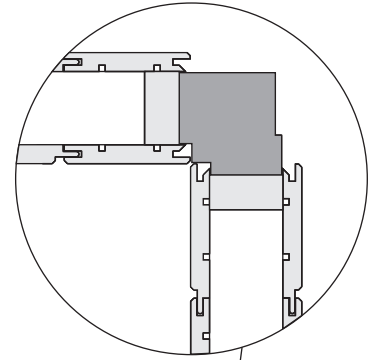

Glass wall 6L, 6H, 9L, 9H

Glasparti 6L, 6H, 9L, 9H

Only for glass section mounted in sauna room
Bara för glassektion monterad i basturum

12x45x490mm (6L, 6H)
12x45x745mm (9L, 9H)

	A(mm)	B(mm)	C(mm)	D(mm)
6L	506	189	506	1781
6H	506	102	506	1866
9L	762	189	762	1781
9H	762	102	762	1866

Glass wall mounted in sauna room

Glasparti monterad i basturum

D=Dörrsektion
W=Väggsektion
G=Glassektion
C=Hörn stolpe

D=Door section
W=Wall section
G=Glass section
C=Corner post

Glass wall mounted in sauna room Glasparti monterad i basturum

Assembly
instructions

Sauna
room

Assembly of glass wall

Montering av glasparti

60mm