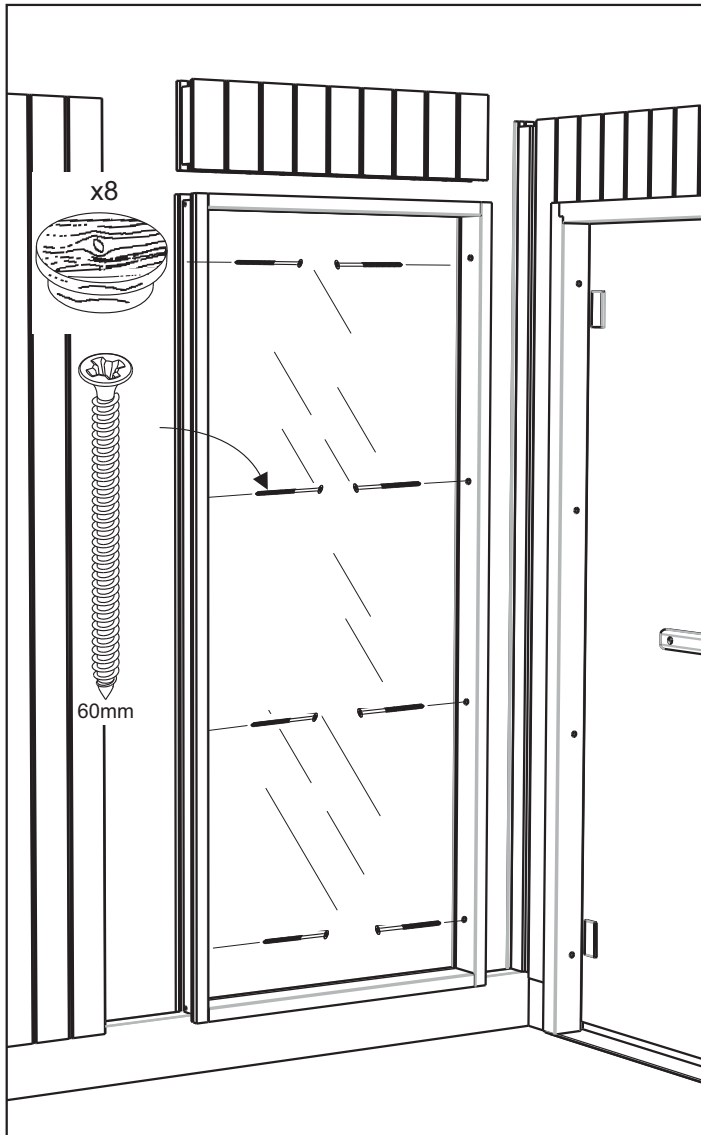

Glass wall 6L, 6H, 9L, 9H

Glasparti 6L, 6H, 9L, 9H

Only for glass section mounted in sauna room
Bara för glassektion monterad i basturum

12x45x490mm (6L, 6H)
12x45x745mm (9L, 9H)

	A(mm)	B(mm)	C(mm)	D(mm)
6L	506	189	506	1781
6H	506	102	506	1866
9L	762	189	762	1781
9H	762	102	762	1866

Glass wall mounted in sauna room

Glasparti monterad i basturum

D=Dörrsektion
W=Väggsektion
G=Glassektion
C=Hörn stolpe

D=Door section
W=Wall section
G=Glass section
C=Corner post

Glass wall mounted in sauna room Glasparti monterad i basturum

Assembly
instructions

Sauna
room

Assembly of glass wall

Montering av glasparti

60mm