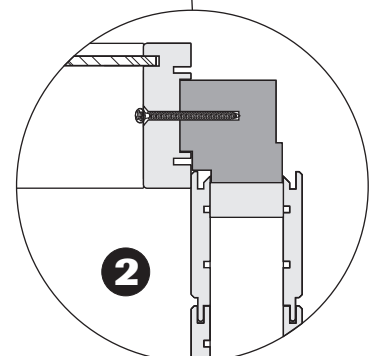

Glass wall 6L, 6H, 9L, 9H

Glasparti 6L, 6H, 9L, 9H

Only for glass section mounted in sauna room
Bara för glassektion monterad i basturum

12x45x490mm (6L, 6H)
12x45x745mm (9L, 9H)

	A(mm)	B(mm)	C(mm)	D(mm)
6L	506	189	506	1781
6H	506	102	506	1866
9L	762	189	762	1781
9H	762	102	762	1866

Glass wall mounted in sauna room

Glasparti monterad i basturum

D=Dörrsektion
W=Väggsektion
G=Glassektion
C=Hörn stolpe

D=Door section
W=Wall section
G=Glass section
C=Corner post

Glass wall mounted in sauna room Glasparti monterad i basturum

Assembly
instructions

Sauna
room

Assembly of glass wall

Montering av glasparti

60mm