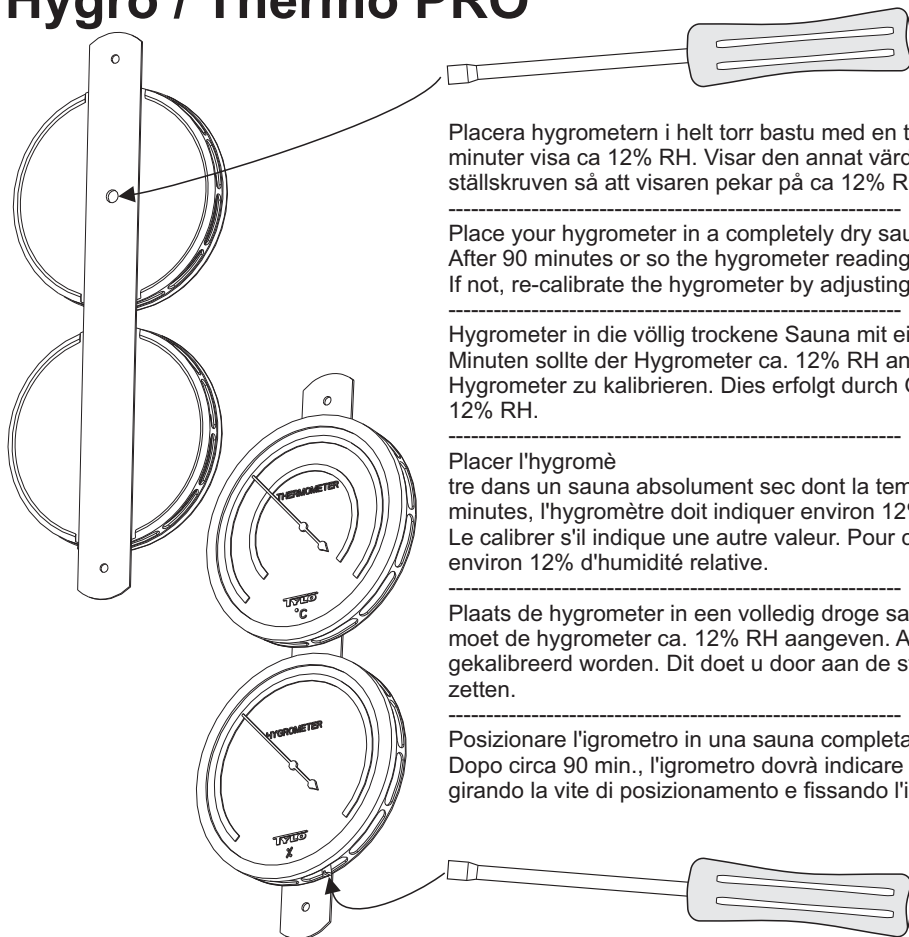

Hygro / Thermo PRO

2018-01-25

Art.nr 2900 0387

TYLÖHELO

Hygro / Thermo PRO

2018-01-25

Art.nr 2900 0387

TYLÖHELO