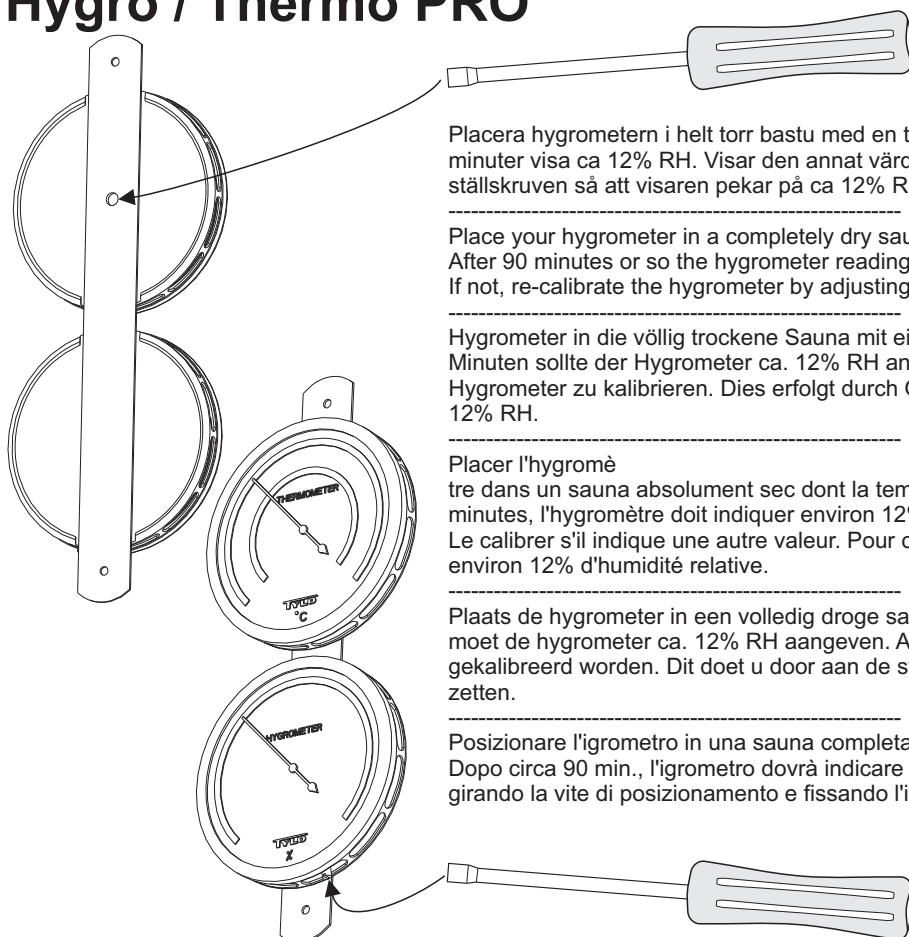

Hygro / Thermo PRO

2018-01-25

Art.nr 2900 0387

TYLÖHELO

Hygro / Thermo PRO

2018-01-25

Art.nr 2900 0387

TYLÖHELO